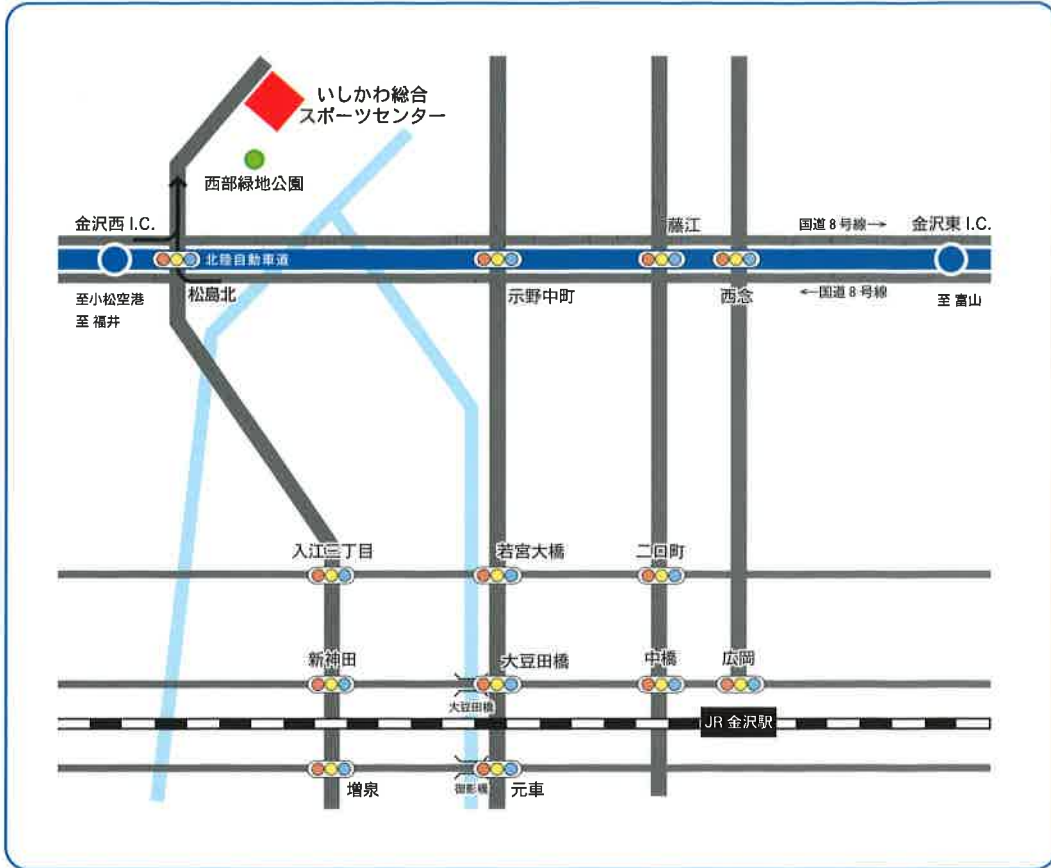

### ■ 協 賛

(株)商工組合中央金庫、(株)日本政策金融公庫、(独)中小企業基盤整備機構、(独)勤労者退職金共済機構、(独)高齢・障害・求職者雇用支援機構、(公財)全国中小企業取引振興協会、(一社)全国信用保証協会連合会、(有)エヌ・エス・エイサービス、(公社)石川県観光連盟、(一社)金沢市観光協会

千里浜なぎさドライブウェイ

木場潟から見る白山

兼六園

## 大会会場のご案内

いしかわ総合スポーツセンター  
石川県金沢市稚日野町北222

**タクシー**：金沢駅西口からタクシーで約 20 分

**バス**：金沢駅から済生会病院もしくは下安原行き、稚日野バス停下車

**車**：北陸自動車道「金沢東 IC」から車で約 15 分

// 「金沢西 IC」から車で約 3 分

金沢21世紀美術館

輪島白米千枚田あぜのきらめき