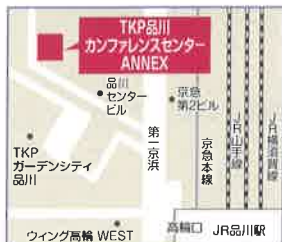

MAP

「LEC女性活躍推進説明会・相談会」専用ホームページサイトより

専用HP: <https://joseikatsuyaku.com/>

LEC女性活躍推進センター

検索

QRコードからも
ご覧いただけます

女性活躍推進法の詳細については、厚生労働省ホームページもぜひご覧ください。

女性活躍推進法特集ページ <https://www.mhlw.go.jp/stf/seisakunitsuite/bunya/0000091025.html>