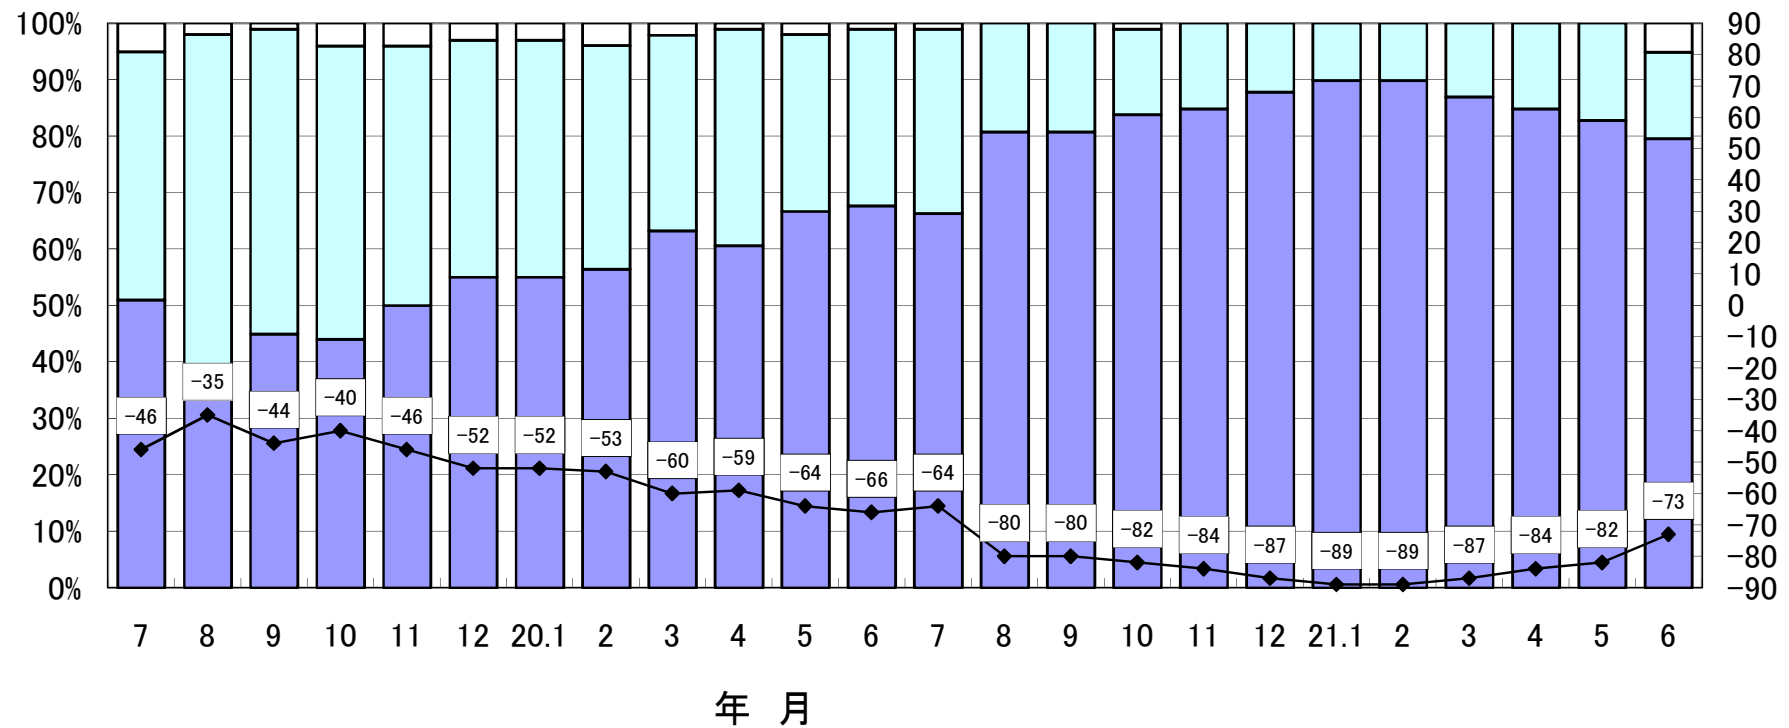

# 県内中小企業の景況グラフ (平成19年7月～平成21年6月)

(DI 値)

好転       不変  
 悪化       DI値

情報連絡票集計表より  
 岐阜県中小企業団体中央会