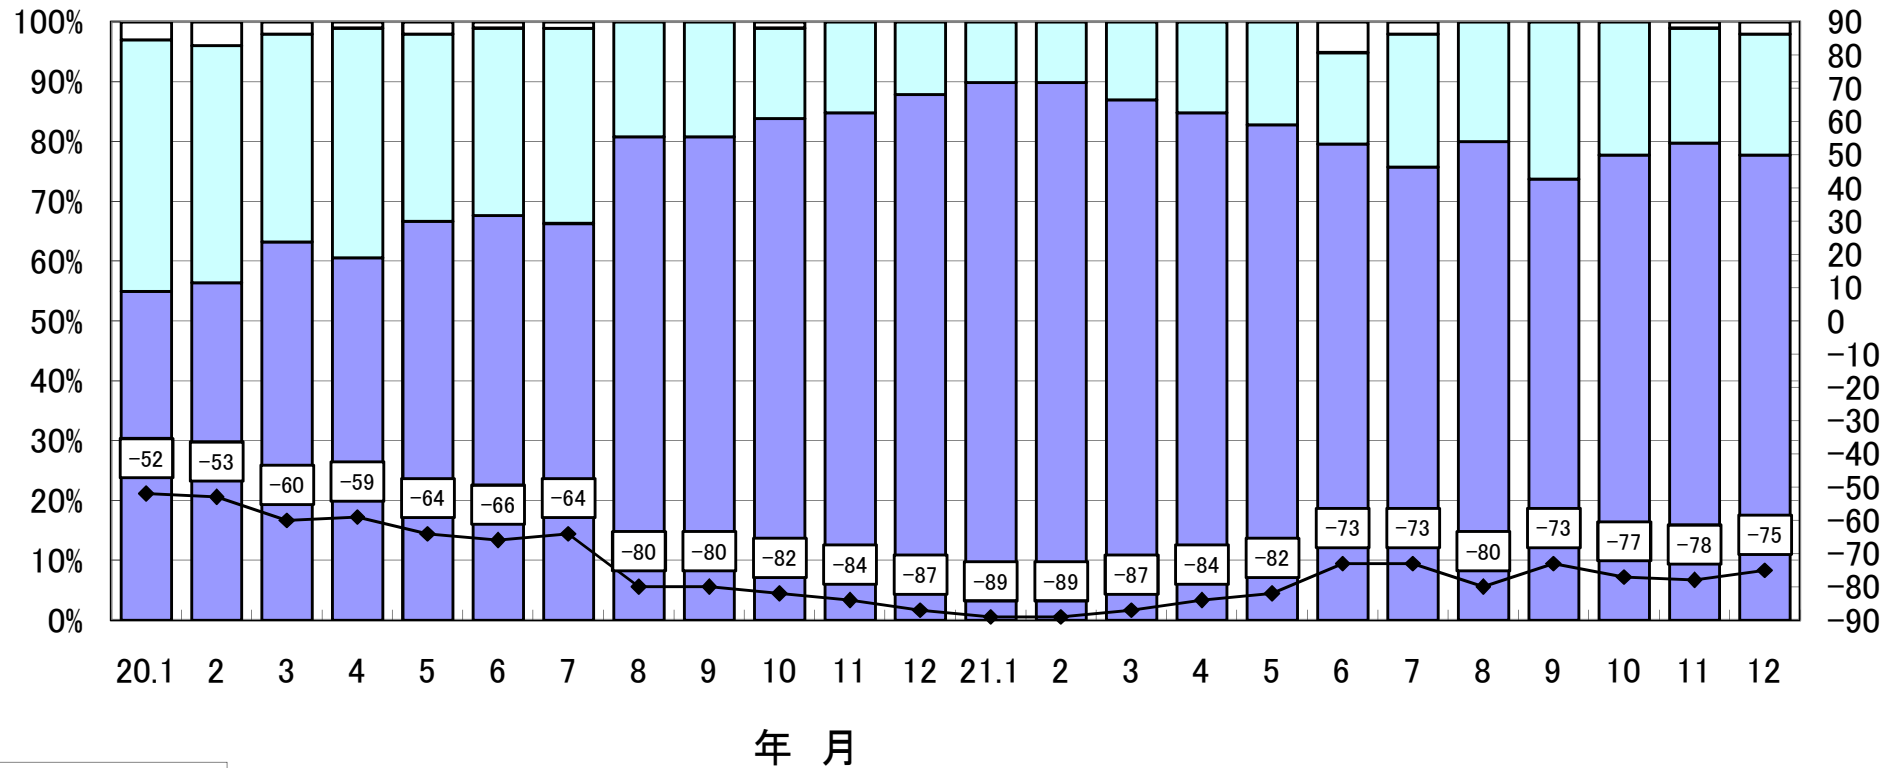

県内中小企業の景況グラフ (平成20年1月～平成21年12月)

(DI 値)

好転 不変
 悪化 DI値

情報連絡票集計表より
岐阜県中小企業団体中央会