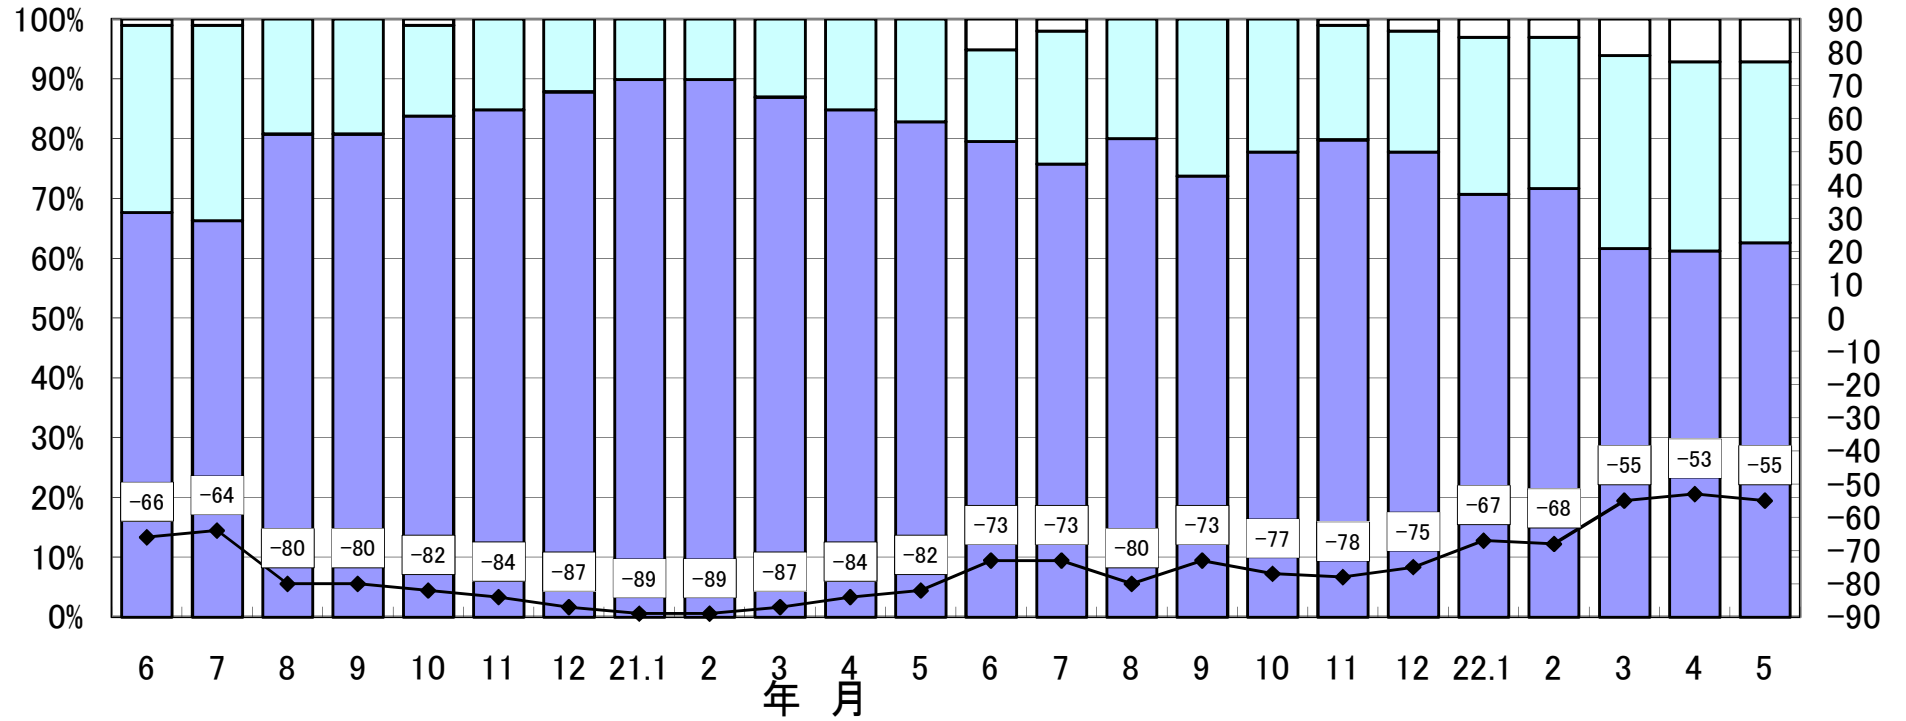

県内中小企業の景況グラフ (平成20年6月～平成22年5月)

(DI 値)

好転 不変
 悪化 DI値

情報連絡票集計表より
 岐阜県中小企業団体中央会