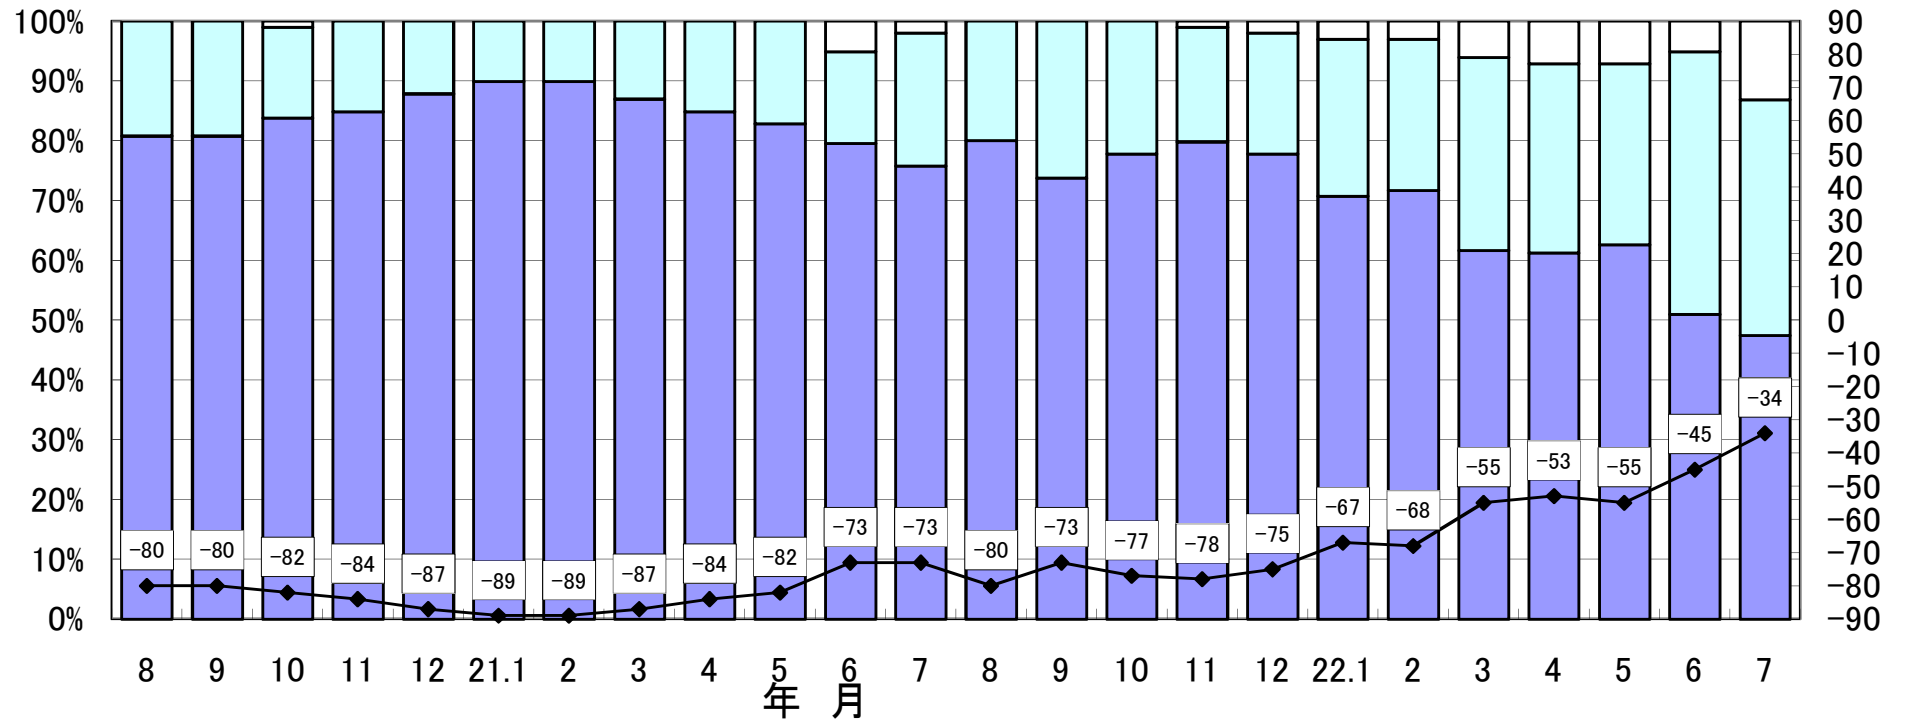

県内中小企業の景況グラフ (平成20年8月～平成22年7月)

(DI 値)

好転 不変
 悪化 DI値

情報連絡票集計表より
 岐阜県中小企業団体中央会