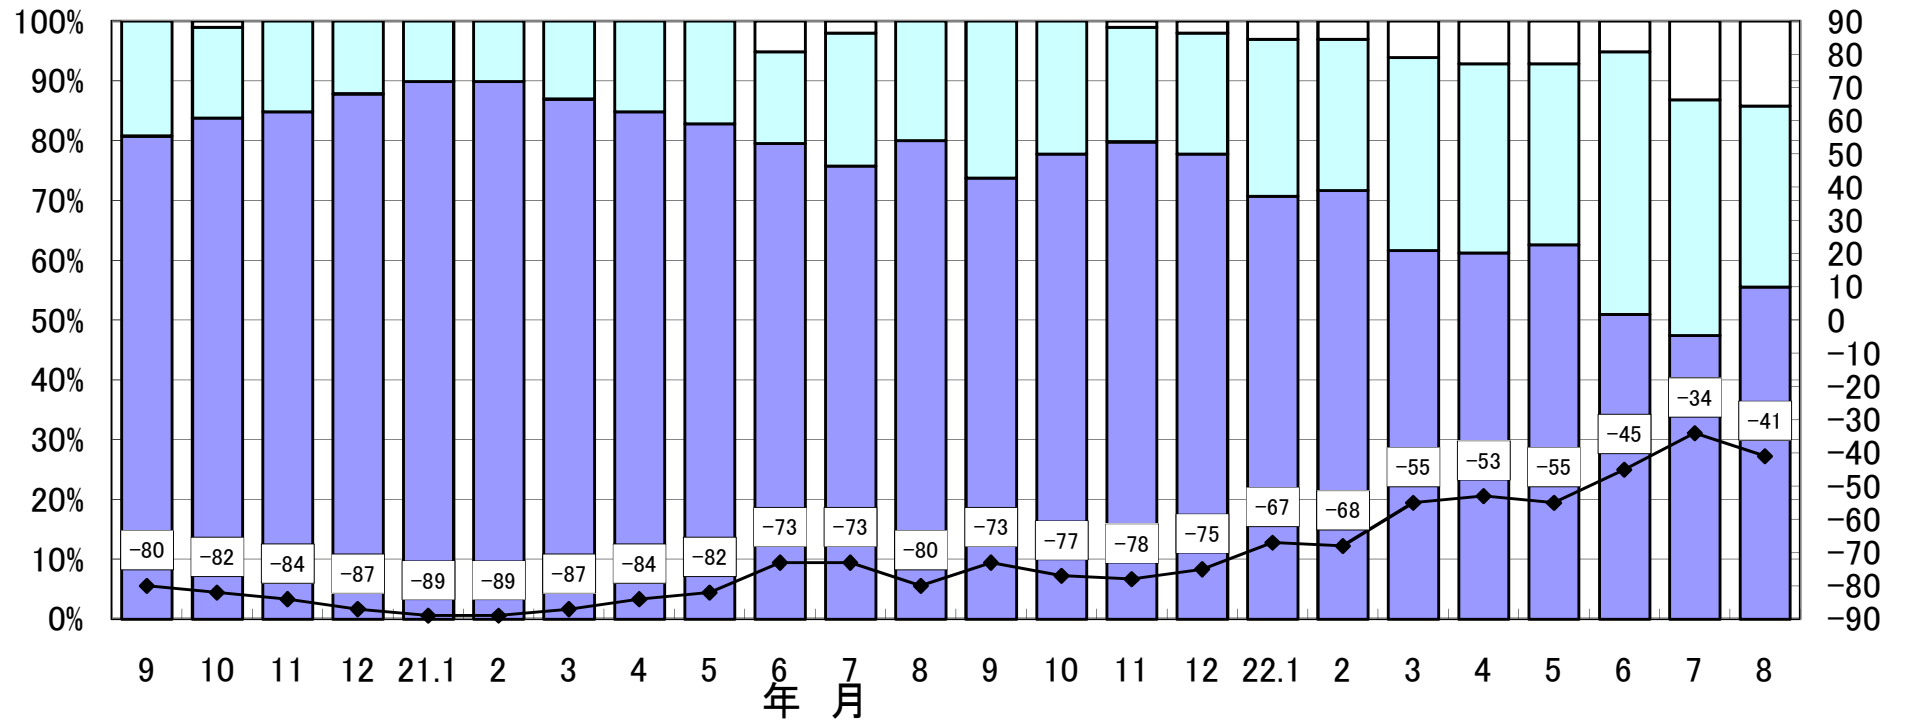

県内中小企業の景況グラフ (平成20年9月～平成22年8月)

(DI 値)

好転
 不変
 悪化
 DI値

情報連絡票集計表より
岐阜県中小企業団体中央会